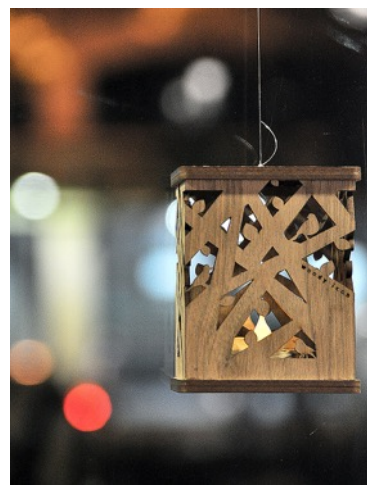

尺寸：84*84*106mm

价格：169元/个

>>> 卧室空间 小鸟声控灯 <<<

北美黑胡桃

欧洲榉木

- 尊崇简约自然的美学
- 以流动曲线勾勒出“鸟型”难得的艺术佳作
- 它不仅仅是灯，还是一件艺术摆件
- 智能声控功能（5-10米内，男女老少，语音识别率高达99%）
- 智能触摸功能
- 10W无线充电功能
- LED灯，四色循环功能（暖色/白色/玫瑰色/蓝色）

材质：北美黑胡桃/欧洲榉木

尺寸：380*300*180mm