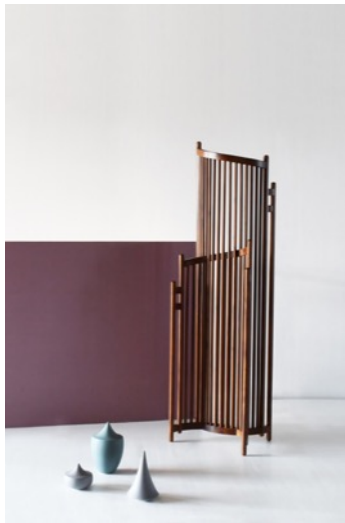

生活是設計的起點

- 現代人的日常活動
- 輕裝修
- 互動、共享
- 微小的改變
- 材質：相思木

屏風

- 適於精緻空間的視覺屏障
- 高低层次设计構築风格掛置功能

價格：10,100元