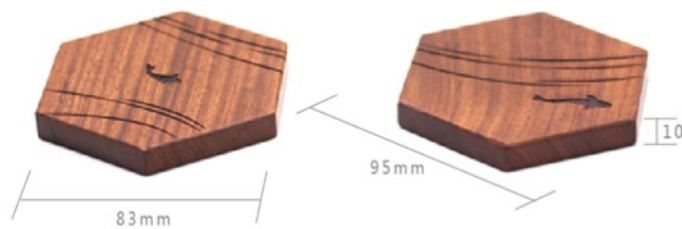

>>> 茶空间 川之上杯垫 <<<

- 以曲川意象，金鯉穿梭，
  象徵吉祥得利
- 於川之上享受閒情雅致的生活
- 红木质地细腻雕琢，水纹清雅，
  游鱼缱绻
- 东方人文，质润用心，更显美器
  良品

材质：花梨木
尺寸：7件组
价格：550元/套