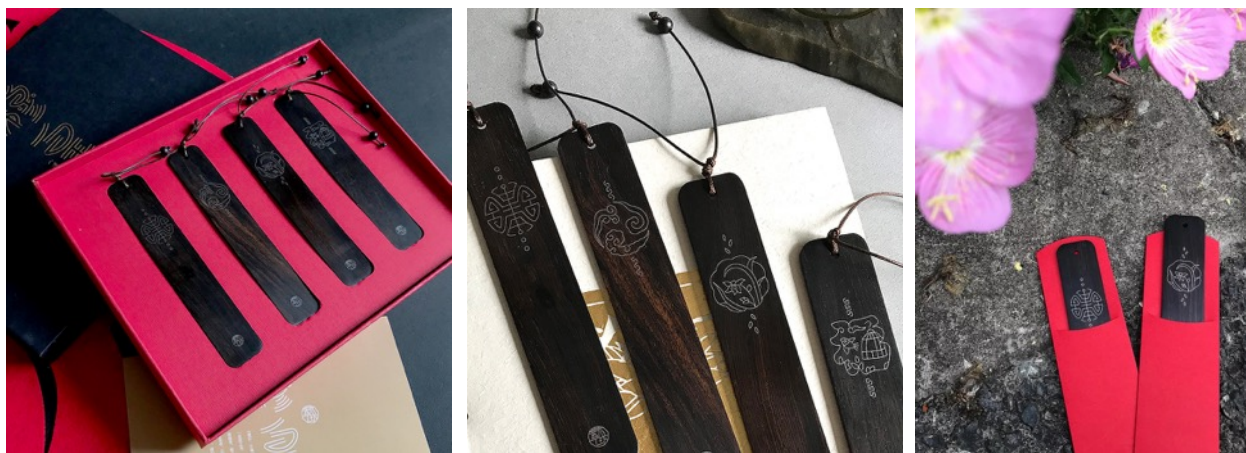

- 采撷中国数千年人文美好，凝刻成一支情感书签
- 选用质地坚硬、纹理流畅的紫光檀
- 细闻有着淡淡的油脂木香
- 嵌银丝，涂蜡油，轻揉摩挲
- 绑饰带，心思巧尽
- 手工精致、别具创意

材质：紫光檀，银丝
尺寸：193*235*30mm
价格：198元/套