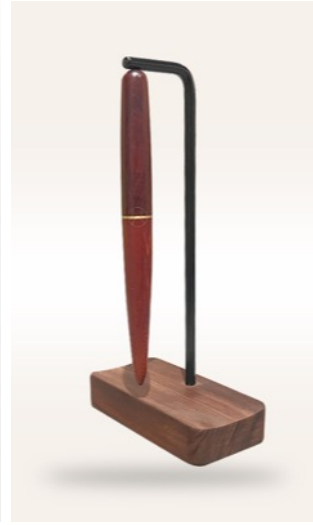

材质：酸枝/紫光檀 银丝

尺寸：钢笔155*15mm 水笔150*10mm

价格：钢笔380元/支；水笔280元/支

>>> 书房空间 晶澄玻璃笔 <<<

- 特邀台湾玻璃大师监制
- 玻璃的拉丝吹制需在高温融化状态完成
只有多年的功底才能手稳心定
快速完成微小的笔头造型
- 以毛细作用为原理，将墨水贮存于笔头上
数个沟槽，这些沟槽同时也能将墨水引导
到笔尖
- 形成特殊供墨装置
- 书写时出墨量和笔迹线条粗细由笔头上贮
墨沟槽的深度、宽窄与书写角度所决定
- 每一次蘸墨能写 30-50 字左右

材质：酸枝/紫光檀/非洲酸枝，玻璃

尺寸：137*15mm

价格：258元/支

>>> 书房空间 执笔如剑 玻璃笔 <<<

- 文人案头笔，侠客手中剑
- 文人有侠气，武者如大儒
- 于书写时挥洒自如，执笔有神

材质：酸枝/黑檀，玻璃

尺寸：285*100*100mm

售价：399元/套