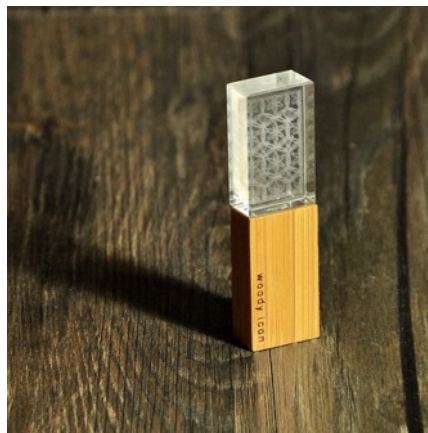

材质：黑檀+花梨

尺寸：470*250mm

价格：599元/把

>>> 书房空间 窗语随身碟 <<<

- 源自东方的窗花民间艺术图腾，结合现代工艺的水晶玻璃雷雕与木料
- 从窗影折射的世界，刻划出细腻与纯粹的优美图腾
- 容纳与印鉴，忠实记录，光影交织的语言，让存放从映射开始
- 值得细品的人文生活

材质：胡桃木 水晶玻璃

尺寸：60*18*10mm

售价：139元/8G，199元/16G