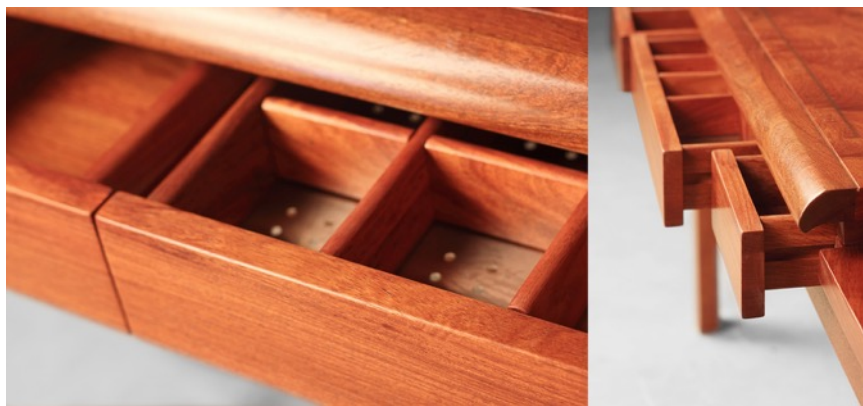

- 简洁、流畅、舒展的线条设计
- 诠释器物带给人的平静、宽厚感
- 端面描绘翘首的意象，将能量聚于泡茶的空间之中
- 桌面分为上下两层，巧妙地为茶师营造出沏茶的舞台
- 下方中抽以不锈钢冲孔板为底板
- 上层桌面以打弧浅槽止水四溢，置有铜质排水孔，各处细节精巧绝妙

奖项：

2011年 台湾优良工艺品-机能奖

2011年 台湾经济部工业局-工业设计类-“G-Mark”优良设计产品认证，（金点设计标章）

2012年 北京保利拍卖