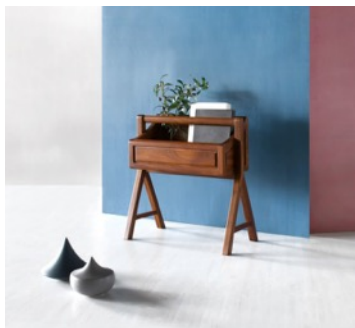

- 適於精緻空間的視覺屏障
- 高低层次设计構築风格掛置功能

價格：10,100元

單椅

- 舒適拓寬的椅面
- 無扶手设计
- 插入式坐墊,可自由替換

價格：4,400元

小邊架

- 小巧便利的雜物架
- 現代簡約的A字型腿架设计

價格：2,800元

价格：

床组：77,460元/套（一张1.8米床+两张床边柜+一个斗柜）

客厅组：61,430元/套（电视柜+单人位+沙发左+沙发中+沙发右+咖啡桌+灯桌各1个）

> > > 茶空间 漩品茶席 < < <

- 茶桌与茶椅造型上婉麗渾圓，漣紋游起，圓融了主人與賓客間的距離
- 旋轉式的茶盤，可以將茶杯旋轉至客人的手中，增添了生動之韻，新穎、自然、相得益彰
- 漩品·茶桌椅組榮獲了2019年第16屆精瑞人居獎——人居創意作品優秀獎