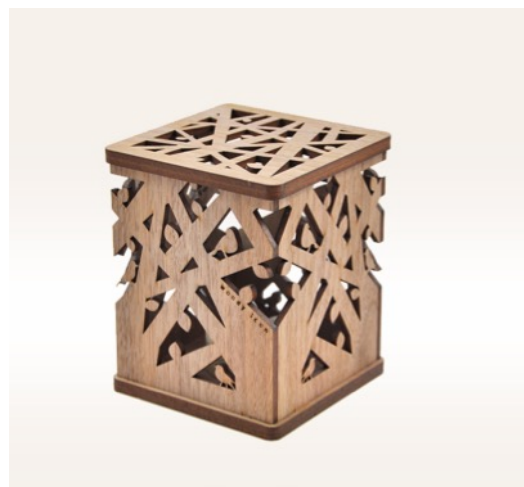

> > > 卧室空间 祈愿灯 < < <

- 借科技之名，让原木灵巧生动
- 祈愿灯为夜色增添无尽的向往
- LED仿照烛融设计，让光线更柔和
- 便捷的可挂式与拆卸设置更加体贴
- 材质:密集版贴木皮、含LED蜡烛

尺寸：84*84*106mm

价格：169元/个